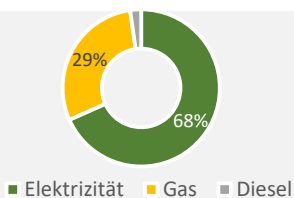

JANUAR 2026

Monatlicher Verbrauch

Energie

215.6 MWh
oder
21.62 kWh / Übernachtung

Wasser

3,220 m³
oder
323 L / Übernachtung

Verbrauch
(Referenzjahr 2025)

Unser Ziel für das Jahr
2026

Stromverbrauch

Aktuell **14.78** kWh / Übernachtung
↓
-5% benötigt, um unser Ziel zu erreichen
↓
Ziel **14.08** kWh / Übernachtung

Wasserverbrauch

Aktuell **323** L / Übernachtung

auf dem richtigen Weg, um unser Ziel zu erreichen