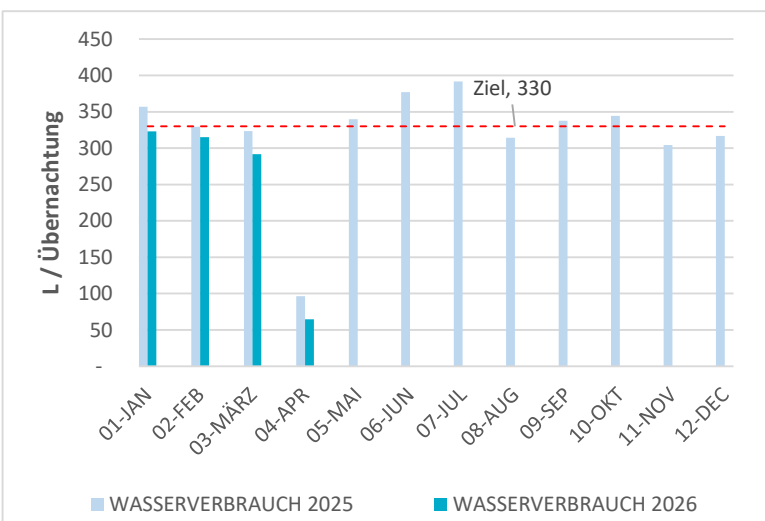

JANUAR 2026

Monatlicher Verbrauch

Energie

215.6 MWh
oder
21.62 kWh / Übernachtung

Wasser

3,220 m³
oder
323 L / Übernachtung

Verbrauch
(Referenzjahr 2025)

Unser Ziel für das Jahr
2026

Stromverbrauch

Aktuell **14.78** kWh / Übernachtung
↓
-5% benötigt, um unser Ziel zu erreichen
↓
Ziel **14.08** kWh / Übernachtung

Wasserverbrauch

Aktuell **323** L / Übernachtung

auf dem richtigen Weg, um unser Ziel zu erreichen

Ziel **330** L / Übernachtung