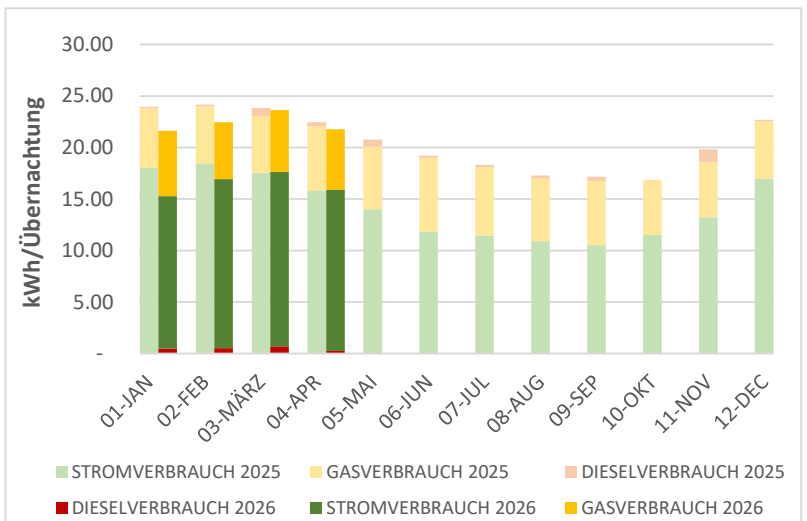

JANUAR 2026

Monatlicher Verbrauch

Energie

215.6 MWh
oder
21.62 kWh / Übernachtung

Wasser

3,220 m³
oder
323 L / Übernachtung

Verbrauch
(Referenzjahr 2025)

Unser Ziel für das Jahr
2026

Stromverbrauch

Aktuell **14.78** kWh / Übernachtung
↓
-5% benötigt, um unser Ziel zu erreichen
↓
Ziel **14.08** kWh / Übernachtung

Wasserverbrauch

Aktuell **323** L / Übernachtung

auf dem richtigen Weg, um unser Ziel zu erreichen

Ziel **330** L / Übernachtung