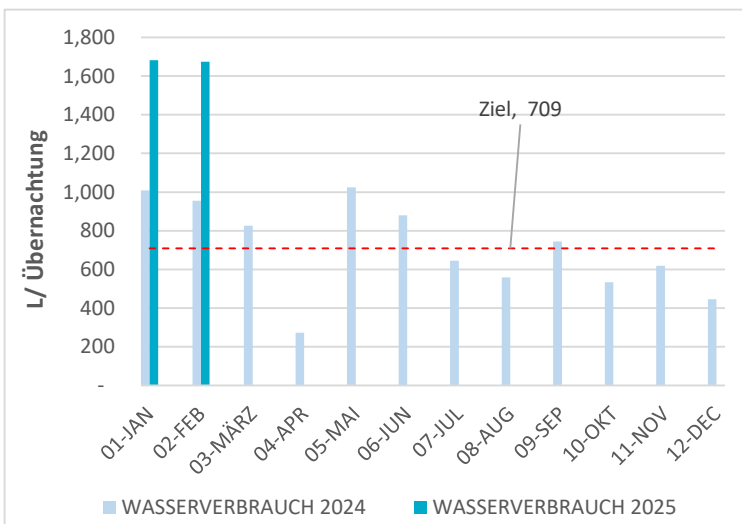

JANUAR 2025

Energie

Wasser

Monatlicher Verbrauch

563.5 MWh
oder
34.73 kWh / Übernachtung

27,289 m³
oder
1,682 L / Übernachtung

Verbrauch
(Referenzjahr 2024)

Unser Ziel
für 2024

Aktuell **34.73** kWh / Übernachtung
↓
-26% benötigt, um unser Ziel zu erreichen
↓
Ziel **25.56** kWh / Übernachtung

Aktuell **1,682** L / Übernachtung
↓
-58% benötigt, um unser Ziel zu erreichen
↓
Ziel **709** L / Übernachtung