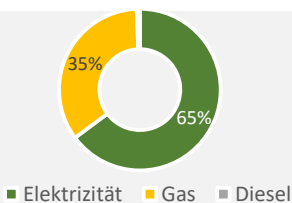

JANUAR 2025

Energie

Wasser

Monatlicher Verbrauch

563.5 MWh
oder
34.73 kWh / Übernachtung

27,289 m³
oder
1,682 L / Übernachtung

Verbrauch
(Referenzjahr 2024)

Unser Ziel
für 2024

Aktuell **34.73** kWh / Übernachtung
↓
-26% benötigt, um unser Ziel zu erreichen
↓
Ziel **25.56** kWh / Übernachtung

Aktuell **1,682** L / Übernachtung
↓
-58% benötigt, um unser Ziel zu erreichen
↓
Ziel **709** L / Übernachtung