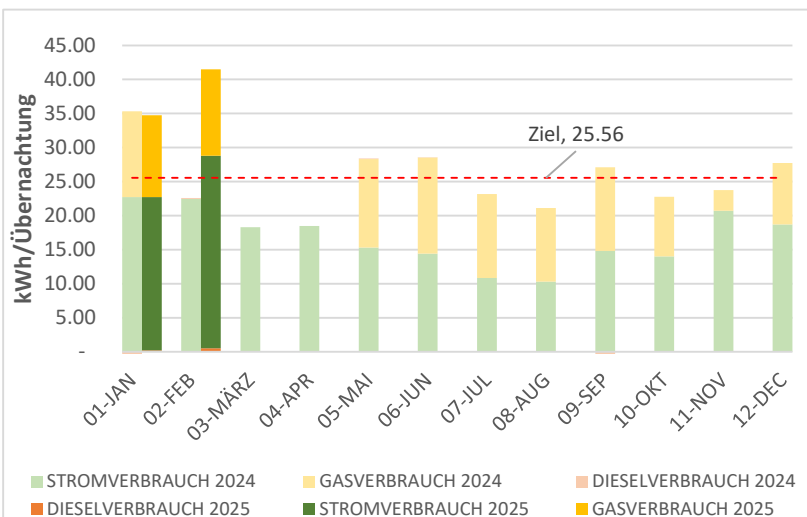

JANUAR 2025

Energie

Wasser

Monatlicher Verbrauch

563.5 MWh
oder
34.73 kWh / Übernachtung

27,289 m³
oder
1,682 L / Übernachtung

Verbrauch
(Referenzjahr 2024)

Unser Ziel
für 2024

Aktuell **34.73** kWh / Übernachtung
↓
-26% benötigt, um unser Ziel zu erreichen
↓
Ziel **25.56** kWh / Übernachtung

Aktuell **1,682** L / Übernachtung
↓
-58% benötigt, um unser Ziel zu erreichen
↓
Ziel **709** L / Übernachtung