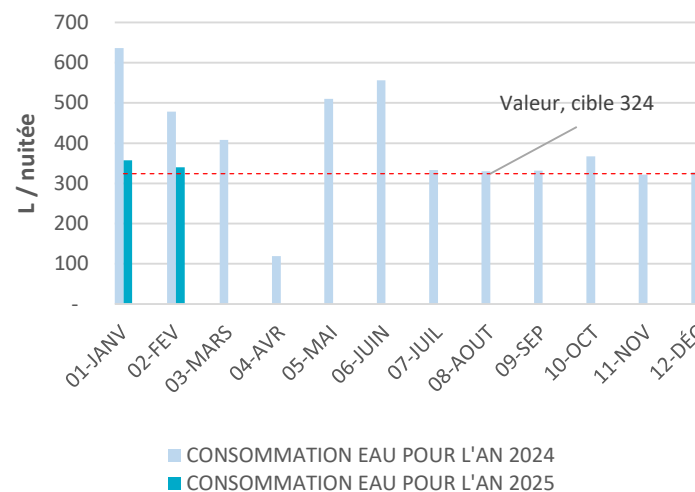

JANVIER 2025

Énergie

230.9 MWh
ou
23.96 kWh / nuitée

■ Electricité ■ Gaz ■ Diesel

Consommation mensuelle

Eau

3,440 m³
ou
357 Litres / nuitée

■ CONSOMMATION EAU POUR L'AN 2024
■ CONSOMMATION EAU POUR L'AN 2025

Consommation
(Année 2024 utilisée
comme référence)

■ CONS GAZ POUR L'AN 2025 ■ CONS ÉLECTRIQUE POUR L'AN 2025
■ CONS DIESEL POUR L'AN 2025 ■ CONS DIESEL POUR L'AN 2024
■ CONS GAZ POUR L'AN 2024 ■ CONS ÉLECTRIQUE POUR L'AN 2023

Notre objectif pour
l'année 2025

Actuellement **23.96** kWh / nuitée
↓
-10% nécessaire pour atteindre notre objectif
↓
Valeur cible **21.61** kWh / nuitée

Actuellement **357** L / nuitée
↓
-9% nécessaire pour atteindre notre objectif
↓
Valeur cible **324** L / nuitée