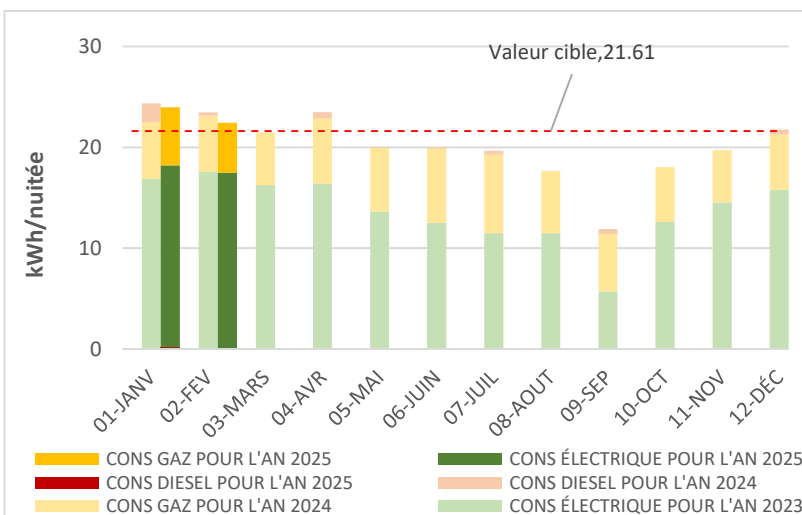

JANVIER 2025

Énergie

230.9 MWh
ou
23.96 kWh / nuitée

■ Electricité ■ Gaz ■ Diesel

Consommation mensuelle

Eau

3,440 m³
ou
357 Litres / nuitée

■ CONSOMMATION EAU POUR L'AN 2024
■ CONSOMMATION EAU POUR L'AN 2025

Consommation
(Année 2024 utilisée
comme référence)

■ CONS GAZ POUR L'AN 2025 ■ CONS ÉLECTRIQUE POUR L'AN 2025
■ CONS DIESEL POUR L'AN 2025 ■ CONS DIESEL POUR L'AN 2024
■ CONS GAZ POUR L'AN 2024 ■ CONS ÉLECTRIQUE POUR L'AN 2023

Notre objectif pour
l'année 2025

Actuellement **23.96** kWh / nuitée
↓
-10% nécessaire pour atteindre notre objectif
↓
Valeur cible **21.61** kWh / nuitée

Actuellement **357** L / nuitée
↓
-9% nécessaire pour atteindre notre objectif
↓
Valeur cible **324** L / nuitée