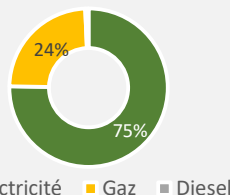

JANVIER 2025

Énergie

230.9 MWh
ou
23.96 kWh / nuitée

■ Electricité ■ Gaz ■ Diesel

Consommation mensuelle

Eau

3,440 m³
ou
357 Litres / nuitée

■ CONSOMMATION EAU POUR L'AN 2024
■ CONSOMMATION EAU POUR L'AN 2025

Consommation
(Année 2024 utilisée
comme référence)

■ CONS GAZ POUR L'AN 2025 ■ CONS ÉLECTRIQUE POUR L'AN 2025
■ CONS DIESEL POUR L'AN 2025 ■ CONS DIESEL POUR L'AN 2024
■ CONS GAZ POUR L'AN 2024 ■ CONS ÉLECTRIQUE POUR L'AN 2023

Notre objectif pour
l'année 2025

Actuellement **23.96** kWh / nuitée
↓
-10% nécessaire pour atteindre notre objectif
↓
Valeur cible **21.61** kWh / nuitée

Actuellement **357** L / nuitée
↓
-9% nécessaire pour atteindre notre objectif
↓
Valeur cible **324** L / nuitée