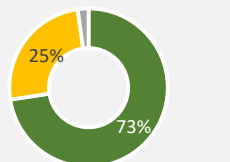

DÉCEMBRE 2024

Énergie

215.9 MWh
ou
21.77 kWh / nuitée

■ Electricité ■ Gaz ■ Diesel

Consommation mensuelle

Eau

3,248 m³
ou
327 Litres / nuitée

■ CONSOMMATION EAU POUR L'AN 2023
■ CONSOMMATION EAU POUR L'AN 2024