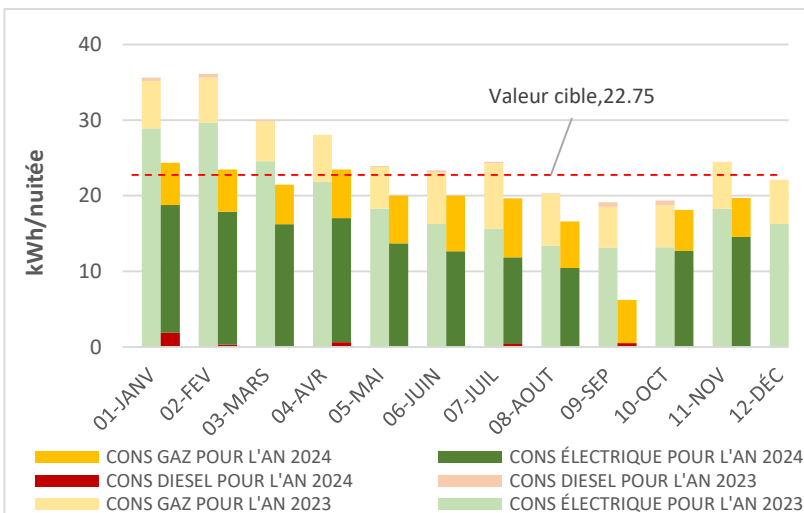

DÉCEMBRE 2024

Énergie

215.9 MWh
ou
21.77 kWh / nuitée

■ Electricité ■ Gaz ■ Diesel

Consommation mensuelle

Eau

3,248 m³
ou
327 Litres / nuitée

■ CONSOMMATION EAU POUR L'AN 2023
■ CONSOMMATION EAU POUR L'AN 2024

■ CONS GAZ POUR L'AN 2024 ■ CONS ÉLECTRIQUE POUR L'AN 2024
■ CONS DIESEL POUR L'AN 2024 ■ CONS DIESEL POUR L'AN 2023
■ CONS GAZ POUR L'AN 2023 ■ CONS ÉLECTRIQUE POUR L'AN 2023

Consommation
(Année 2023 utilisée
comme référence)

Notre objectif pour
l'année 2024

Actuellement **21.77** kWh / nuitée
↓
-9% nécessaire pour atteindre notre objectif
↓
Valeur cible **19.89** kWh / nuitée

Actuellement **327** L / nuitée
↓
-24% nécessaire pour atteindre notre objectif
↓
Valeur cible **248** L / nuitée