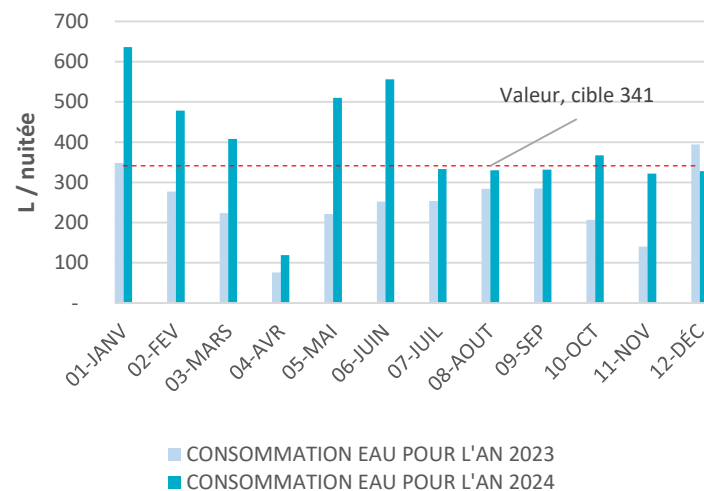

DÉCEMBRE 2024

Énergie

215.9 MWh
ou
21.77 kWh / nuitée

■ Electricité ■ Gaz ■ Diesel

Consommation mensuelle

Eau

3,248 m³
ou
327 Litres / nuitée

■ CONSOMMATION EAU POUR L'AN 2023
■ CONSOMMATION EAU POUR L'AN 2024

■ CONS GAZ POUR L'AN 2024 ■ CONS ÉLECTRIQUE POUR L'AN 2024
■ CONS DIESEL POUR L'AN 2024 ■ CONS DIESEL POUR L'AN 2023
■ CONS GAZ POUR L'AN 2023 ■ CONS ÉLECTRIQUE POUR L'AN 2023

Consommation
(Année 2023 utilisée
comme référence)

Notre objectif pour
l'année 2024

Actuellement **21.77** kWh / nuitée
↓
-9% nécessaire pour atteindre notre objectif
↓
Valeur cible **19.89** kWh / nuitée

Actuellement **327** L / nuitée
↓
-24% nécessaire pour atteindre notre objectif
↓
Valeur cible **248** L / nuitée