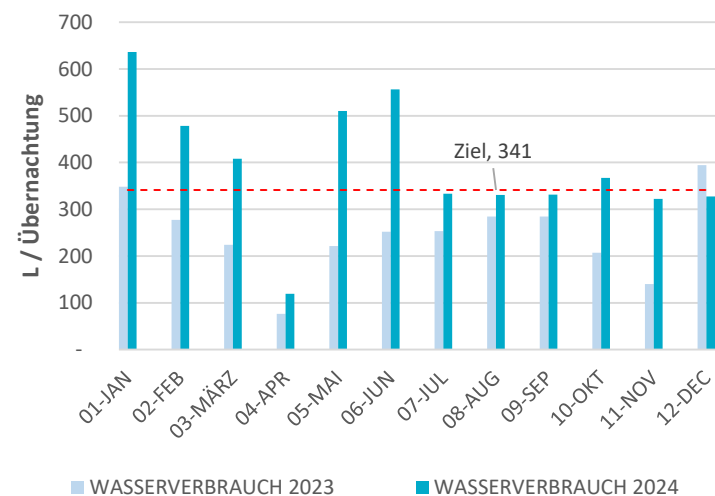

DEZEMBER 2024

Monatlicher Verbrauch

215.9 MWh  
oder  
**21.77 kWh / Übernachtung**

Wasser

3,248 m<sup>3</sup>  
oder  
**327 L / Übernachtung**

Verbrauch  
(Referenzjahr 2023)

Unser Ziel  
für 2024

Aktuell **21.77 kWh / Übernachtung**  
↓  
**-9%** benötigt, um unser Ziel zu erreichen  
↓  
Ziel **19.89 kWh / Übernachtung**

Aktuell **327 L / Übernachtung**  
↓  
**-24%** benötigt, um unser Ziel zu erreichen  
↓  
Ziel **248 L / Übernachtung**