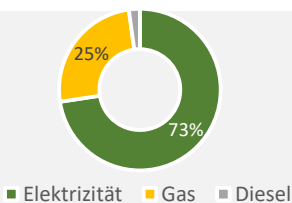

DEZEMBER 2024

Monatlicher Verbrauch

215.9 MWh  
oder  
**21.77 kWh / Übernachtung**

Wasser

3,248 m<sup>3</sup>  
oder  
**327 L / Übernachtung**

Verbrauch  
(Referenzjahr 2023)

Unser Ziel  
für 2024

Aktuell **21.77 kWh / Übernachtung**  
↓  
**-9%** benötigt, um unser Ziel zu erreichen  
↓  
Ziel **19.89 kWh / Übernachtung**

Aktuell **327 L / Übernachtung**  
↓  
**-24%** benötigt, um unser Ziel zu erreichen  
↓  
Ziel **248 L / Übernachtung**