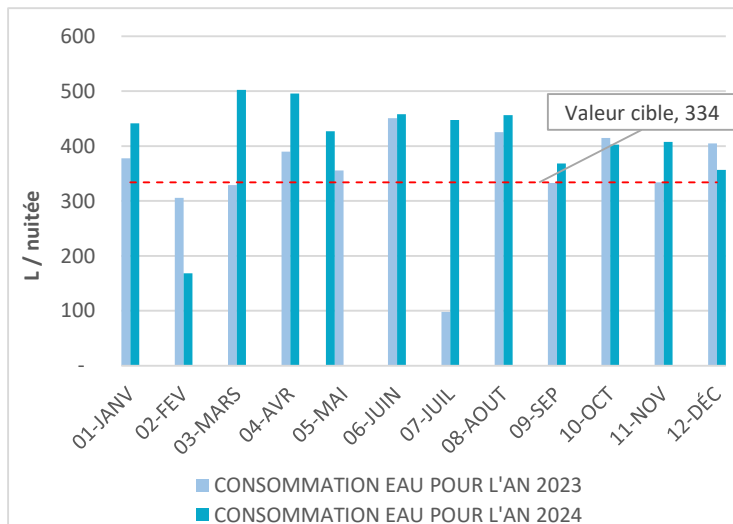

NOVEMBRE 2024

Consommation mensuelle

Énergie

47.1 MWh
ou
12.80 kWh / nuitée

■ Electricité ■ Gaz ■ Diesel

Eau

1,499 m³
ou
408 Litres / nuitée

Consommation
(Année 2023 utilisée
comme référence)

■ CONS GAZ POUR L'AN 2024 ■ CONS ÉLECTRIQUE POUR L'AN 2024
 ■ CONS DIESEL POUR L'AN 2024 ■ CONS DIESEL POUR L'AN 2023
 ■ CONS GAZ POUR L'AN 2023 ■ CONS ÉLECTRIQUE POUR L'AN 2023

■ CONSOMMATION EAU POUR L'AN 2023 ■ CONSOMMATION EAU POUR L'AN 2024

Notre objectif pour
l'année 2024

Actuellement **12.80** kWh / nuitée
↓
-9% nécessaire pour atteindre notre objectif
↓
Valeur cible **11.59** kWh / nuitée

Actuellement **408** L / nuitée
↓
-18% nécessaire pour atteindre notre objectif
↓
Valeur cible **334** L / nuitée