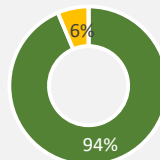

NOVEMBRE 2024

Consommation mensuelle

Énergie

47.1 MWh
ou
12.80 kWh / nuitée

■ Electricité ■ Gaz ■ Diesel

Eau

1,499 m³
ou
408 Litres / nuitée

Consommation
(Année 2023 utilisée
comme référence)