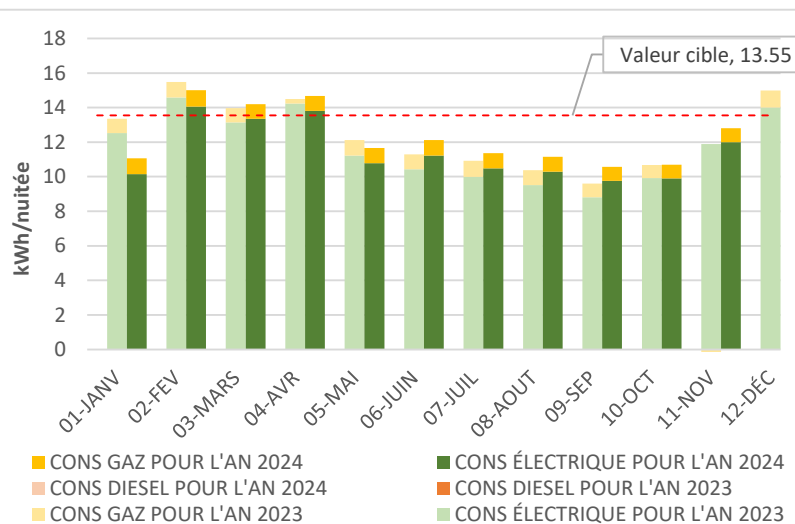

NOVEMBRE 2024

Consommation mensuelle

Énergie

47.1 MWh
ou
12.80 kWh / nuitée

■ Electricité ■ Gaz ■ Diesel

Eau

1,499 m³
ou
408 Litres / nuitée

Consommation
(Année 2023 utilisée
comme référence)

■ CONS GAZ POUR L'AN 2024 ■ CONS ÉLECTRIQUE POUR L'AN 2024
 ■ CONS DIESEL POUR L'AN 2024 ■ CONS DIESEL POUR L'AN 2023
 ■ CONS GAZ POUR L'AN 2023 ■ CONS ÉLECTRIQUE POUR L'AN 2023

■ CONSOMMATION EAU POUR L'AN 2023 ■ CONSOMMATION EAU POUR L'AN 2024

Notre objectif pour
l'année 2024

Actuellement **12.80** kWh / nuitée
↓
-9% nécessaire pour atteindre notre objectif
↓
Valeur cible **11.59** kWh / nuitée

Actuellement **408** L / nuitée
↓
-18% nécessaire pour atteindre notre objectif
↓
Valeur cible **334** L / nuitée