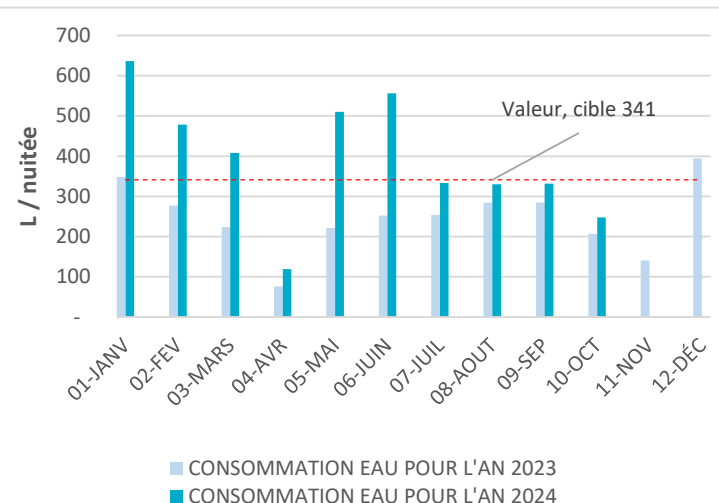

SEPTEMBRE 2024

Énergie

Eau

Consommation mensuelle

#REF! MWh 0%
ou
#REF! kWh / nuitée

■ Electricité ■ Gaz ■ Diesel

3,337 m³
ou
331 Litres / nuitée

Consommation
(Année 2023 utilisée
comme référence)

Notre objectif pour
l'année 2024

Actuellement **#REF!** kWh / nuitée
#REF!
#REF! #
#REF!
Valeur cible **19.89** kWh / nuitée

Actuellement **331** L / nuitée
↓
-25% nécessaire pour atteindre notre objectif
↓
Valeur cible **248** L / nuitée