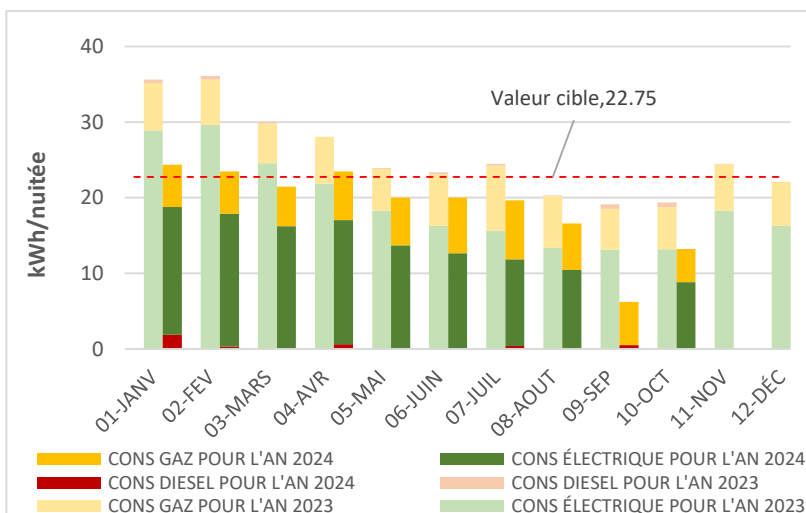

SEPTEMBRE 2024

Énergie

Eau

Consommation mensuelle

#REF! MWh 0%
ou
#REF! kWh / nuitée

■ Electricité ■ Gaz ■ Diesel

3,337 m³
ou
331 Litres / nuitée

Consommation
(Année 2023 utilisée
comme référence)

Notre objectif pour
l'année 2024

Actuellement **#REF!** kWh / nuitée
#REF!
#REF! #
#REF!
Valeur cible **19.89** kWh / nuitée

Actuellement **331** L / nuitée
↓
-25% nécessaire pour atteindre notre objectif
↓
Valeur cible **248** L / nuitée