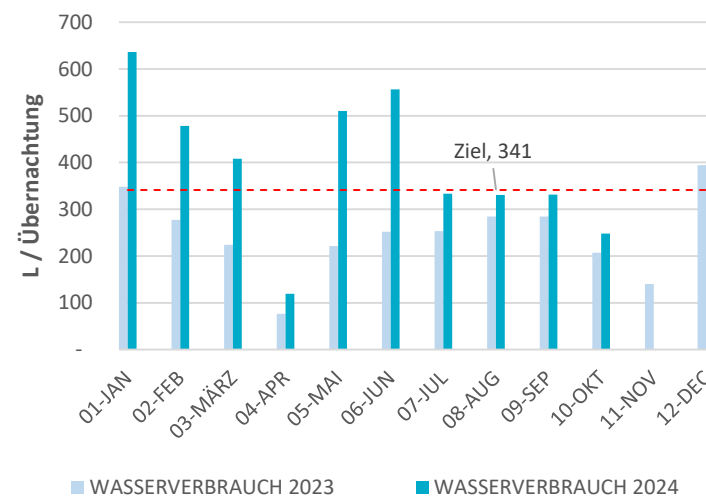

#REF! kWh / Übernachtung

3,337 m³

oder

331 L / Übernachtung

■ Elektrizität ■ Gas ■ Diesel

Verbrauch
(Referenzjahr 2023)

Unser Ziel
für 2024

Aktuell #REF! kWh / Übernachtung
 #REF!
 #REF! #
 #REF!
 Ziel 19.89 kWh / Übernachtung

Aktuell 331 L / Übernachtung
 ↓
 -25% benötigt, um unser Ziel zu erreichen
 ↓
 Ziel 248 L / Übernachtung