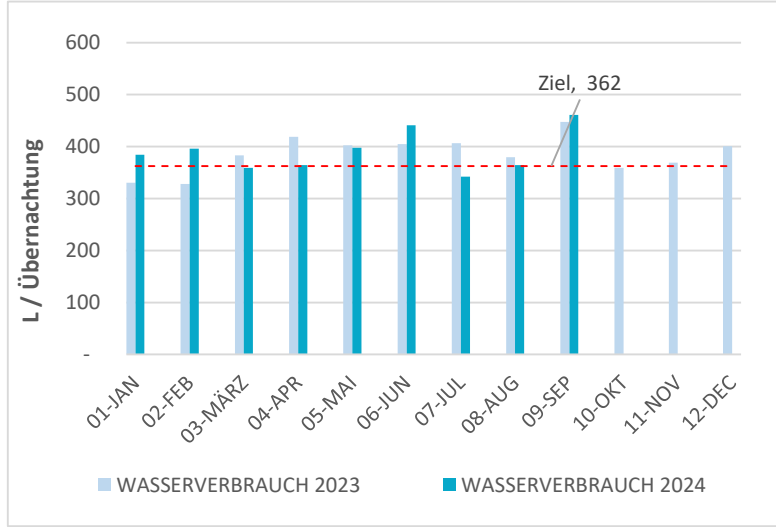

SEPTEMBER 2024

Energie

Monatlicher Verbrauch

34.6 MWh
oder
13.09 kWh / Übernachtung

Wasser

1,220 m³
oder
461 L / Übernachtung

Verbrauch
(Referenzjahr 2023)

Unser Ziel
für 2024

Aktuell **13.09** kWh / Übernachtung
auf dem richtigen Weg, um unser Ziel zu erreichen
Ziel **13.56** kWh / Übernachtung

Aktuell **461** L / Übernachtung
↓
-21% benötigt, um unser Ziel zu erreichen
↓
Ziel **362** L / Übernachtung