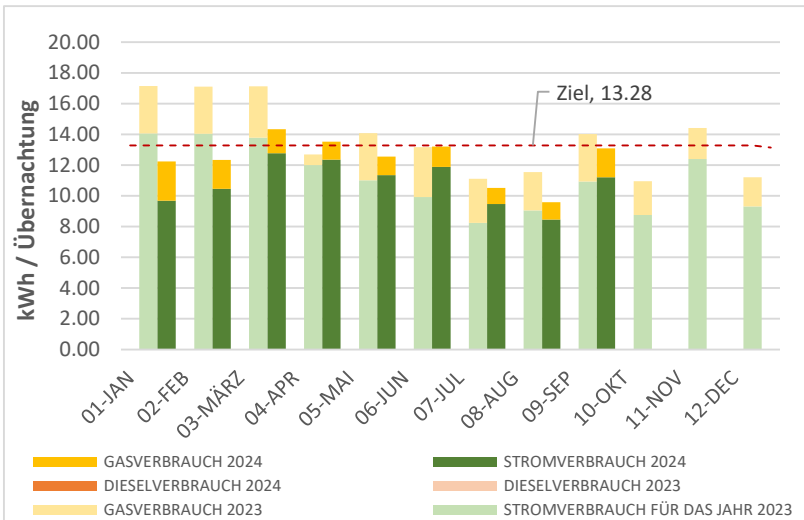

SEPTEMBER 2024

Energie

Monatlicher Verbrauch

34.6 MWh
oder
13.09 kWh / Übernachtung

Wasser

1,220 m³
oder
461 L / Übernachtung

Verbrauch
(Referenzjahr 2023)

Unser Ziel
für 2024

Aktuell **13.09** kWh / Übernachtung
auf dem richtigen Weg, um unser Ziel zu erreichen
Ziel **13.56** kWh / Übernachtung

Aktuell **461** L / Übernachtung
↓
-21% benötigt, um unser Ziel zu erreichen
↓
Ziel **362** L / Übernachtung