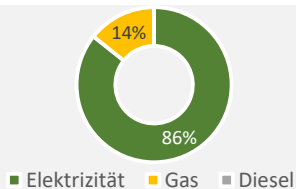

SEPTEMBER 2024

Energie

Monatlicher Verbrauch

34.6 MWh
oder
13.09 kWh / Übernachtung

Wasser

1,220 m³
oder
461 L / Übernachtung

Verbrauch
(Referenzjahr 2023)

Unser Ziel
für 2024

Aktuell **13.09** kWh / Übernachtung
auf dem richtigen Weg, um unser Ziel zu erreichen
Ziel **13.56** kWh / Übernachtung

Aktuell **461** L / Übernachtung
↓
-21% benötigt, um unser Ziel zu erreichen
↓
Ziel **362** L / Übernachtung