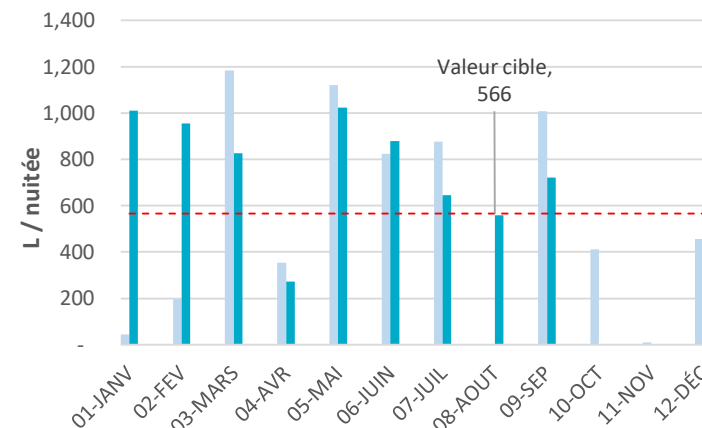

AOÛT 2024

Énergie

Eau

Consommation mensuelle

401.6 MWh

ou

21.14 kWh / nuitée

■ Electricité ■ Gaz ■ Diesel

10,606 m³

ou

558 Litres / nuitée

Consommation
(Année 2023 utilisée
comme référence)

■ CONS ÉLECTRIQUE POUR L'AN 2023 ■ CONS GAZ POUR L'AN 2023
 ■ CONS DIESEL POUR L'AN 2023 ■ CONS DIESEL POUR L'AN 2024
 ■ CONS ÉLECTRIQUE POUR L'AN 2024 ■ CONS GAZ POUR L'AN 2024

■ CONSOMMATION EAU POUR L'AN 2023
 ■ CONSOMMATION EAU POUR L'AN 2024

Notre objectif pour
l'année 2024

Actuellement **21.14** kWh / nuitée

sur la bonne voie pour atteindre notre objectif

Valeur cible **27.45** kWh / nuitée

Actuellement **558** L / nuitée

sur la bonne voie pour atteindre notre objectif

Valeur cible **566** L / nuitée