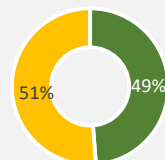

AOÛT 2024

Énergie

Eau

Consommation mensuelle

401.6 MWh

ou

21.14 kWh / nuitée

■ Electricité ■ Gaz ■ Diesel

10,606 m³

ou

558 Litres / nuitée

Consommation
(Année 2023 utilisée
comme référence)

■ CONS ÉLECTRIQUE POUR L'AN 2023 ■ CONS GAZ POUR L'AN 2023
 ■ CONS DIESEL POUR L'AN 2023 ■ CONS DIESEL POUR L'AN 2024
 ■ CONS ÉLECTRIQUE POUR L'AN 2024 ■ CONS GAZ POUR L'AN 2024