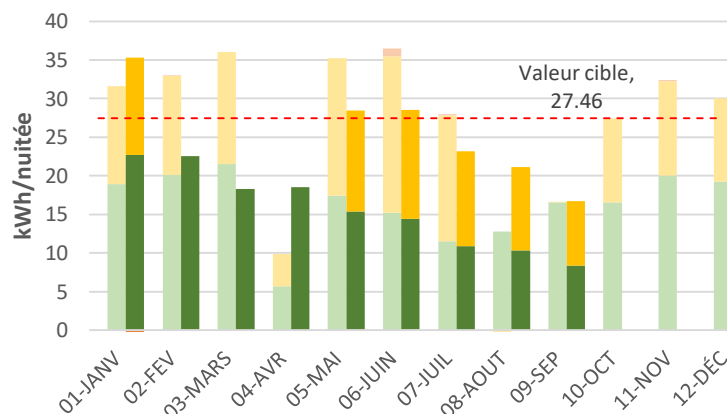

AOÛT 2024

Énergie

Eau

Consommation mensuelle

401.6 MWh

ou

21.14 kWh / nuitée

■ Electricité ■ Gaz ■ Diesel

10,606 m³

ou

558 Litres / nuitée

Consommation
(Année 2023 utilisée
comme référence)

■ CONS ÉLECTRIQUE POUR L'AN 2023 ■ CONS GAZ POUR L'AN 2023
 ■ CONS DIESEL POUR L'AN 2023 ■ CONS DIESEL POUR L'AN 2024
 ■ CONS ÉLECTRIQUE POUR L'AN 2024 ■ CONS GAZ POUR L'AN 2024

■ CONSOMMATION EAU POUR L'AN 2023
 ■ CONSOMMATION EAU POUR L'AN 2024

Notre objectif pour
l'année 2024

Actuellement **21.14** kWh / nuitée

sur la bonne voie pour atteindre notre objectif

Valeur cible **27.45** kWh / nuitée