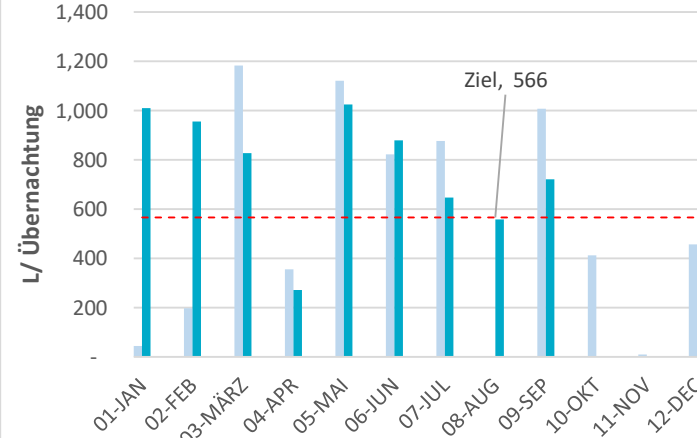

### Wasser

Monatlicher Verbrauch

401.6 MWh

oder

**21.14 kWh / Übernachtung**

■ Elektrizität ■ Gas ■ Diesel

10,606 m<sup>3</sup>

oder

**558 L / Übernachtung**

Verbrauch  
(Referenzjahr 2023)

■ STROMVERBRAUCH 2023 ■ GASVERBRAUCH 2023 ■ DIESELVERBRAUCH 2023  
 ■ DIESELVERBRAUCH 2024 ■ STROMVERBRAUCH 2024 ■ GASVERBRAUCH 2024

■ WASSERVERBRAUCH 2023 ■ WASSERVERBRAUCH 2024

Aktuell **21.14** kWh / Übernachtung

Aktuell **558** L / Übernachtung

Unser Ziel  
für 2024

*auf dem richtigen Weg, um unser Ziel zu erreichen*

*auf dem richtigen Weg, um unser Ziel zu erreichen*

Ziel **27.45** kWh / Übernachtung