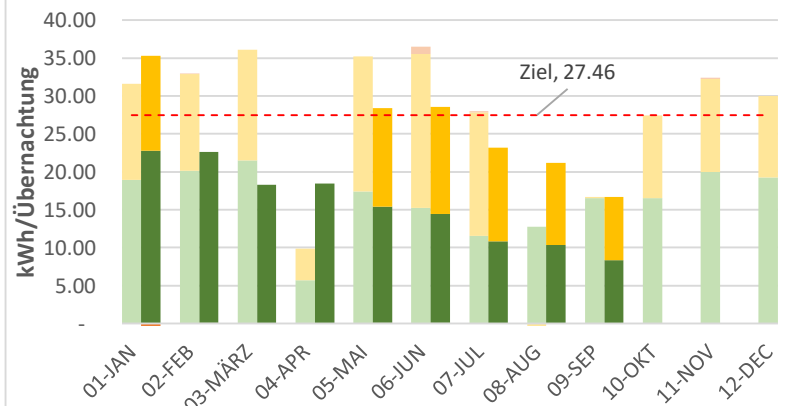

### Wasser

Monatlicher Verbrauch

401.6 MWh

oder

**21.14 kWh / Übernachtung**

■ Elektrizität ■ Gas ■ Diesel

10,606 m<sup>3</sup>

oder

**558 L / Übernachtung**

Verbrauch  
(Referenzjahr 2023)

■ STROMVERBRAUCH 2023 ■ GASVERBRAUCH 2023 ■ DIESELVERBRAUCH 2023  
 ■ DIESELVERBRAUCH 2024 ■ STROMVERBRAUCH 2024 ■ GASVERBRAUCH 2024

■ WASSERVERBRAUCH 2023 ■ WASSERVERBRAUCH 2024

Aktuell **21.14** kWh / Übernachtung

Aktuell **558** L / Übernachtung

Unser Ziel  
für 2024

*auf dem richtigen Weg, um unser Ziel zu erreichen*

*auf dem richtigen Weg, um unser Ziel zu erreichen*

Ziel **27.45** kWh / Übernachtung