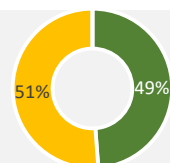

### Wasser

Monatlicher Verbrauch

401.6 MWh

oder

**21.14 kWh / Übernachtung**

■ Elektrizität ■ Gas ■ Diesel

10,606 m<sup>3</sup>

oder