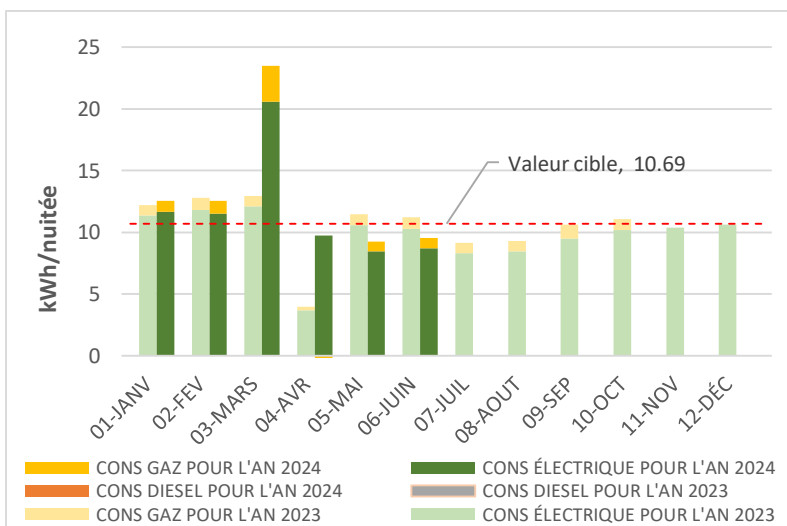

### Énergie

65.4 MWh  
ou  
9.56 kWh / nuitée

■ Electricité ■ Gaz ■ Diesel

Consommation mensuelle

### Eau

2,920 m<sup>3</sup>  
ou  
427 Litres / nuitée

Consommation  
(Année 2023 utilisée  
comme référence)

Notre objectif pour  
l'année 2024

Actuellement **9.56** kWh / nuitée

sur la bonne voie pour atteindre notre objectif

Valeur cible **10.69** kWh / nuitée

Actuellement **427** L / nuitée

sur la bonne voie pour atteindre notre objectif

Valeur cible **523** L / nuitée