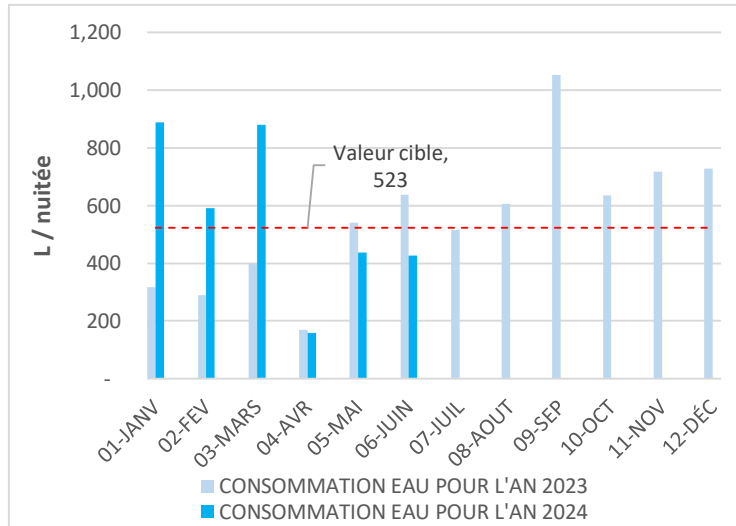

### Énergie

65.4 MWh  
ou  
9.56 kWh / nuitée

■ Electricité ■ Gaz ■ Diesel

Consommation mensuelle

### Eau

2,920 m<sup>3</sup>  
ou  
427 Litres / nuitée

Consommation  
(Année 2023 utilisée  
comme référence)

Notre objectif pour  
l'année 2024

Actuellement **9.56** kWh / nuitée

sur la bonne voie pour atteindre notre objectif

Valeur cible **10.69** kWh / nuitée

Actuellement **427** L / nuitée

sur la bonne voie pour atteindre notre objectif

Valeur cible **523** L / nuitée