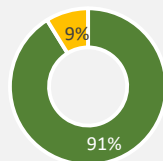

### Énergie

65.4 MWh  
ou  
9.56 kWh / nuitée

■ Electricité ■ Gaz ■ Diesel

Consommation mensuelle