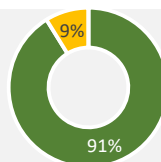

JUNI 2024

Energie

Wasser

Monatlicher Verbrauch

65.4 MWh

oder

9.56 kWh / Übernachtung

■ Elektrizität ■ Gas ■ Diesel

2,920 m³

oder

427 L / Übernachtung

Verbrauch
(Referenzjahr 2023)

Unser Ziel
für 2024

Aktuell **9.56** kWh / Übernachtung

auf dem richtigen Weg, um unser Ziel zu erreichen

Ziel **10.69** kWh / Übernachtung