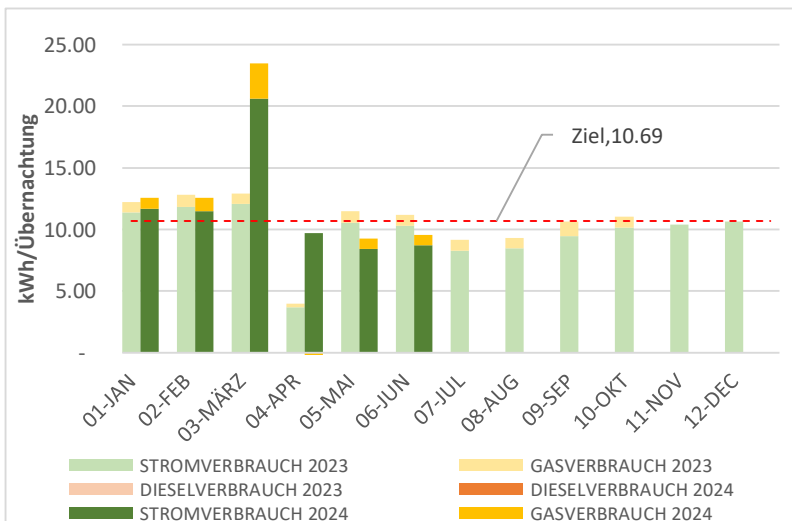

JUNI 2024

Energie

Wasser

Monatlicher Verbrauch

65.4 MWh

oder

9.56 kWh / Übernachtung

■ Elektrizität ■ Gas ■ Diesel

2,920 m³

oder

427 L / Übernachtung

Verbrauch
(Referenzjahr 2023)

Unser Ziel
für 2024

Aktuell **9.56** kWh / Übernachtung

auf dem richtigen Weg, um unser Ziel zu erreichen

Ziel **10.69** kWh / Übernachtung

Aktuell **427** L / Übernachtung

auf dem richtigen Weg, um unser Ziel zu erreichen

Ziel **523** L / Übernachtung