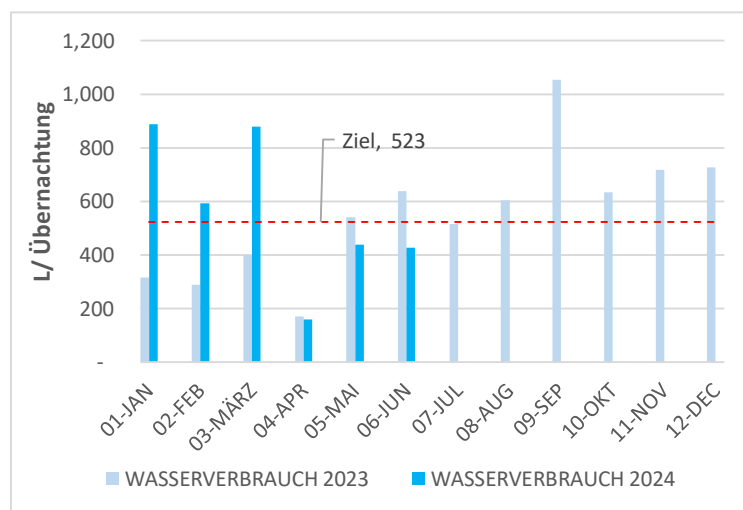

JUNI 2024

Energie

Wasser

Monatlicher Verbrauch

65.4 MWh

oder

9.56 kWh / Übernachtung

■ Elektrizität ■ Gas ■ Diesel

2,920 m³

oder

427 L / Übernachtung

Verbrauch
(Referenzjahr 2023)

Unser Ziel
für 2024

Aktuell **9.56** kWh / Übernachtung

auf dem richtigen Weg, um unser Ziel zu erreichen

Ziel **10.69** kWh / Übernachtung

Aktuell **427** L / Übernachtung

auf dem richtigen Weg, um unser Ziel zu erreichen

Ziel **523** L / Übernachtung